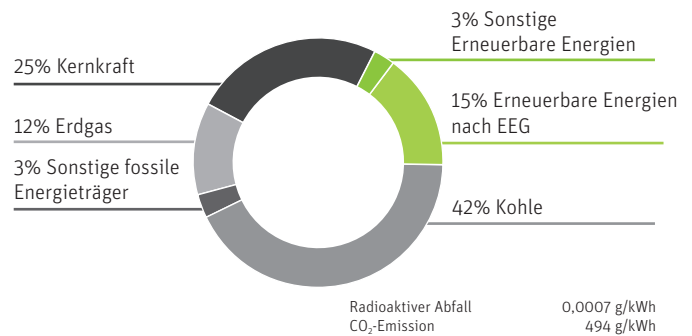

Bundesdeutscher Strommix

Unabhängige Prüfer vom TÜV Nord überwachen regelmäßig die Einhaltung der Produktvoraussetzungen und Nachweispflichten. Das Überwachungsergebnis wird mindestens einmal jährlich in Form eines Gutachterzertifikats beglaubigt.