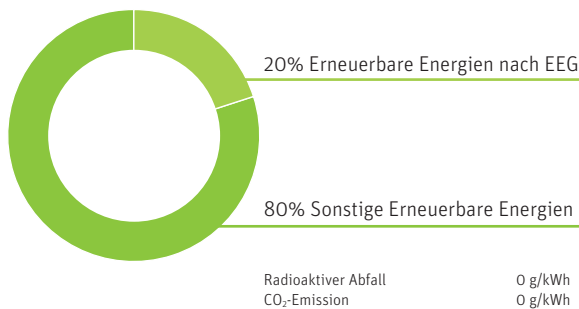

Stromkennzeichnung

der NaturEnergie AG gemäß § 42 Energiewirtschaftsgesetz

für Stromlieferungen an unsere Kunden im Jahr 2010

NaturEnergie AG

Die NaturEnergie AG liefert ihren Kunden ausschließlich sauberen Strom aus 100% Wasserkraft. Diese Wasserkraft stammt überwiegend aus deutschen Kraftwerken am Hochrhein. Es werden keine RECS-Zertifikate zur Belieferung verwendet.

NaturEnergie-Kunden fördern mit ihrem Strombezug den Ausbau der Erneuerbaren Energien in Deutschland. Für die NaturEnergie AG beträgt der Anteil der Erneuerbaren Energien nach EEG im Jahr 2010 bereits 20%. Gemäß §42 EnWG und §54 EEG sind wir verpflichtet, diesen Anteil in der Stromkennzeichnung auszuweisen.

Kohlendioxid (CO₂)-Emissionen

Kohlendioxidemissionen sind mitverantwortlich für den Treibhauseffekt und globale Klimaänderungen. Sie schädigen dadurch die Ökosysteme. Die bei der Erzeugung des jeweiligen Strommixes entstehenden CO₂-Emissionen werden mit Hilfe von spezifischen CO₂-Emissionsfaktoren berechnet und in Gramm pro Kilowattstunde (g/kWh) ausgewiesen.

Radioaktiver Abfall

Bei der Erzeugung von Kernenergie fällt radioaktiver Abfall an. Seine Bestandteile wirken oberhalb von Strahlungsgrenzwerten gesundheitsschädlich. Zudem zerfallen sie teilweise extrem langsam und haben Halbwertszeiten bis zu Milliarden von Jahren.