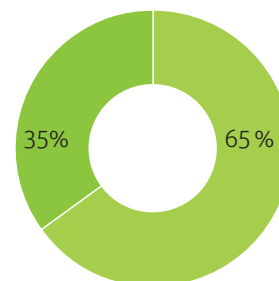

Stromkennzeichnung

Radioaktiver Abfall
CO₂-Emission

0 g/kWh
0 g/kWh