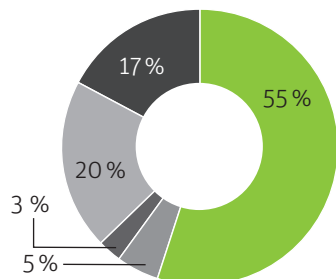

Ihre Vorteile

- ✓ 100 % Ökostrom aus der Region
- ✓ Wasserkraft aus dem Wasserkraftwerk Wyhlen
- ✓ Zertifiziert durch Grüner Strom Label e.V.
- ✓ Direkte Wertschöpfung in der Region
- ✓ Empfohlen von führenden Umwelt- und Verbraucherverbänden
- ✓ Eigener Beitrag zur Energiewende

Stromkennzeichnung

Radioaktiver Abfall
CO₂-Emission

0 g/kWh
0 g/kWh

Energiedienst AG

Radioaktiver Abfall
CO₂-Emission

0,0005 g/kWh
221 g/kWh

Der Strommix für die Letztverbraucher der Energiedienst AG setzt sich zusammen aus der Produktion in eigenen Wasserkraft- und Partnerwerken sowie aus zusätzlichen Stromlieferungen von ausgewählten Partnern.