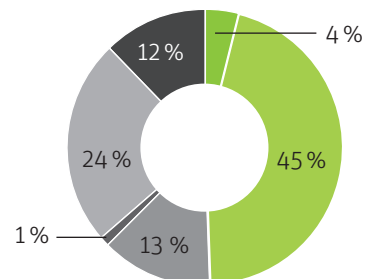

Bundesdeutscher Strommix

Radioaktiver Abfall
CO₂-Emission

0,0003 g/kWh
310 g/kWh

Er setzt sich zusammen aus den aufgeführten Energieträgern, die bei der Stromerzeugung in der Bundesrepublik Deutschland (allgemeine Versorgung und private Einspeiser) im Jahr 2020 verwendet wurden.