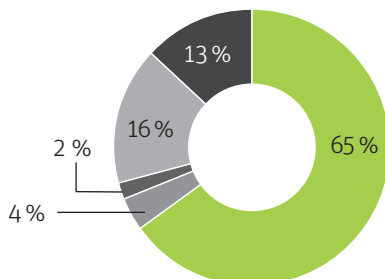

Verbleibender Energieträgermix/ Energiedienst AG Systemstrom

Radioaktiver Abfall
CO₂-Emission

0,0004 g/kWh
171 g/kWh

Den verbleibenden Energieträgermix liefern wir allen Kunden der Energiedienst AG, die kein gesondertes Stromprodukt beziehen (Industriekunden).